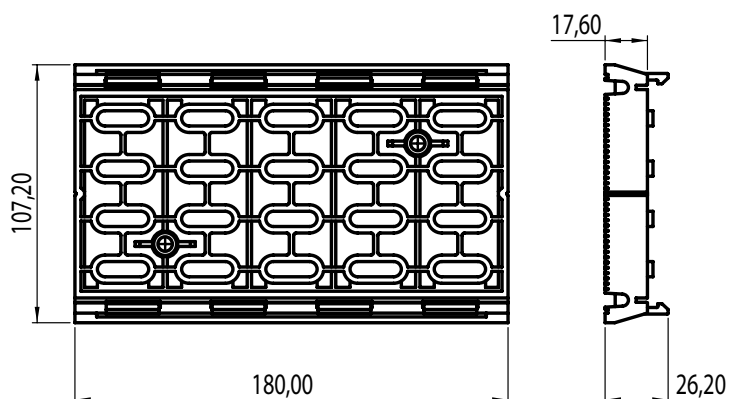

ACT0156

Tappetino in EPDM - NET - NETLIGHT

Caratteristiche Materiali

Materiale: **FORPRENE 610 902 A90**;

Finitura: **satinata**;

Densità: **1020 kg/m³**;

Snervamento: **40 MPa**;

Resistenza alla trazione: **30 MPa**.

Caratteristiche Tecniche

Funzione: **base di supporto**;

Profili copatibili: **PRC0535 e PRC0384**;

Sistema di aggancio: **innesto a pressione**.